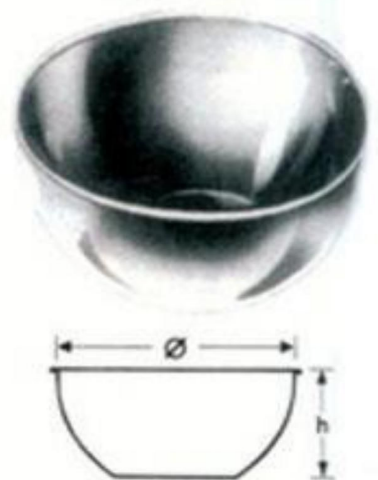

PMmans

M-91-1902

Teat Dilator
13 cm,5,

Schecker

M-91-1903

Teat Dilator
11 cm,4 1/2,

Ullner

M-91-1904

Teat curette
17 cm,6 3/4,

Teat splitter

M-91-1905

French pattern
10 cm,4,

Teat Dilator with screw

M-91-1906

14 1/2 cm,5 3/4,

Hug Teat Lancet
M-91-1907
15 1/2 cm, 6 1/8,

Steriler Drums
M-91-2001
3 1/2,

Steriler Drums
M-91-2002
125X120mm, 150X150mm,

High polished
M-91-2003
125X120mm, 150X150mm,

Perforated trays
M-91-2004
18/8, 505X305X60mm,

Trays
M-91-2005
7,

M-91-2006
220X70mm,